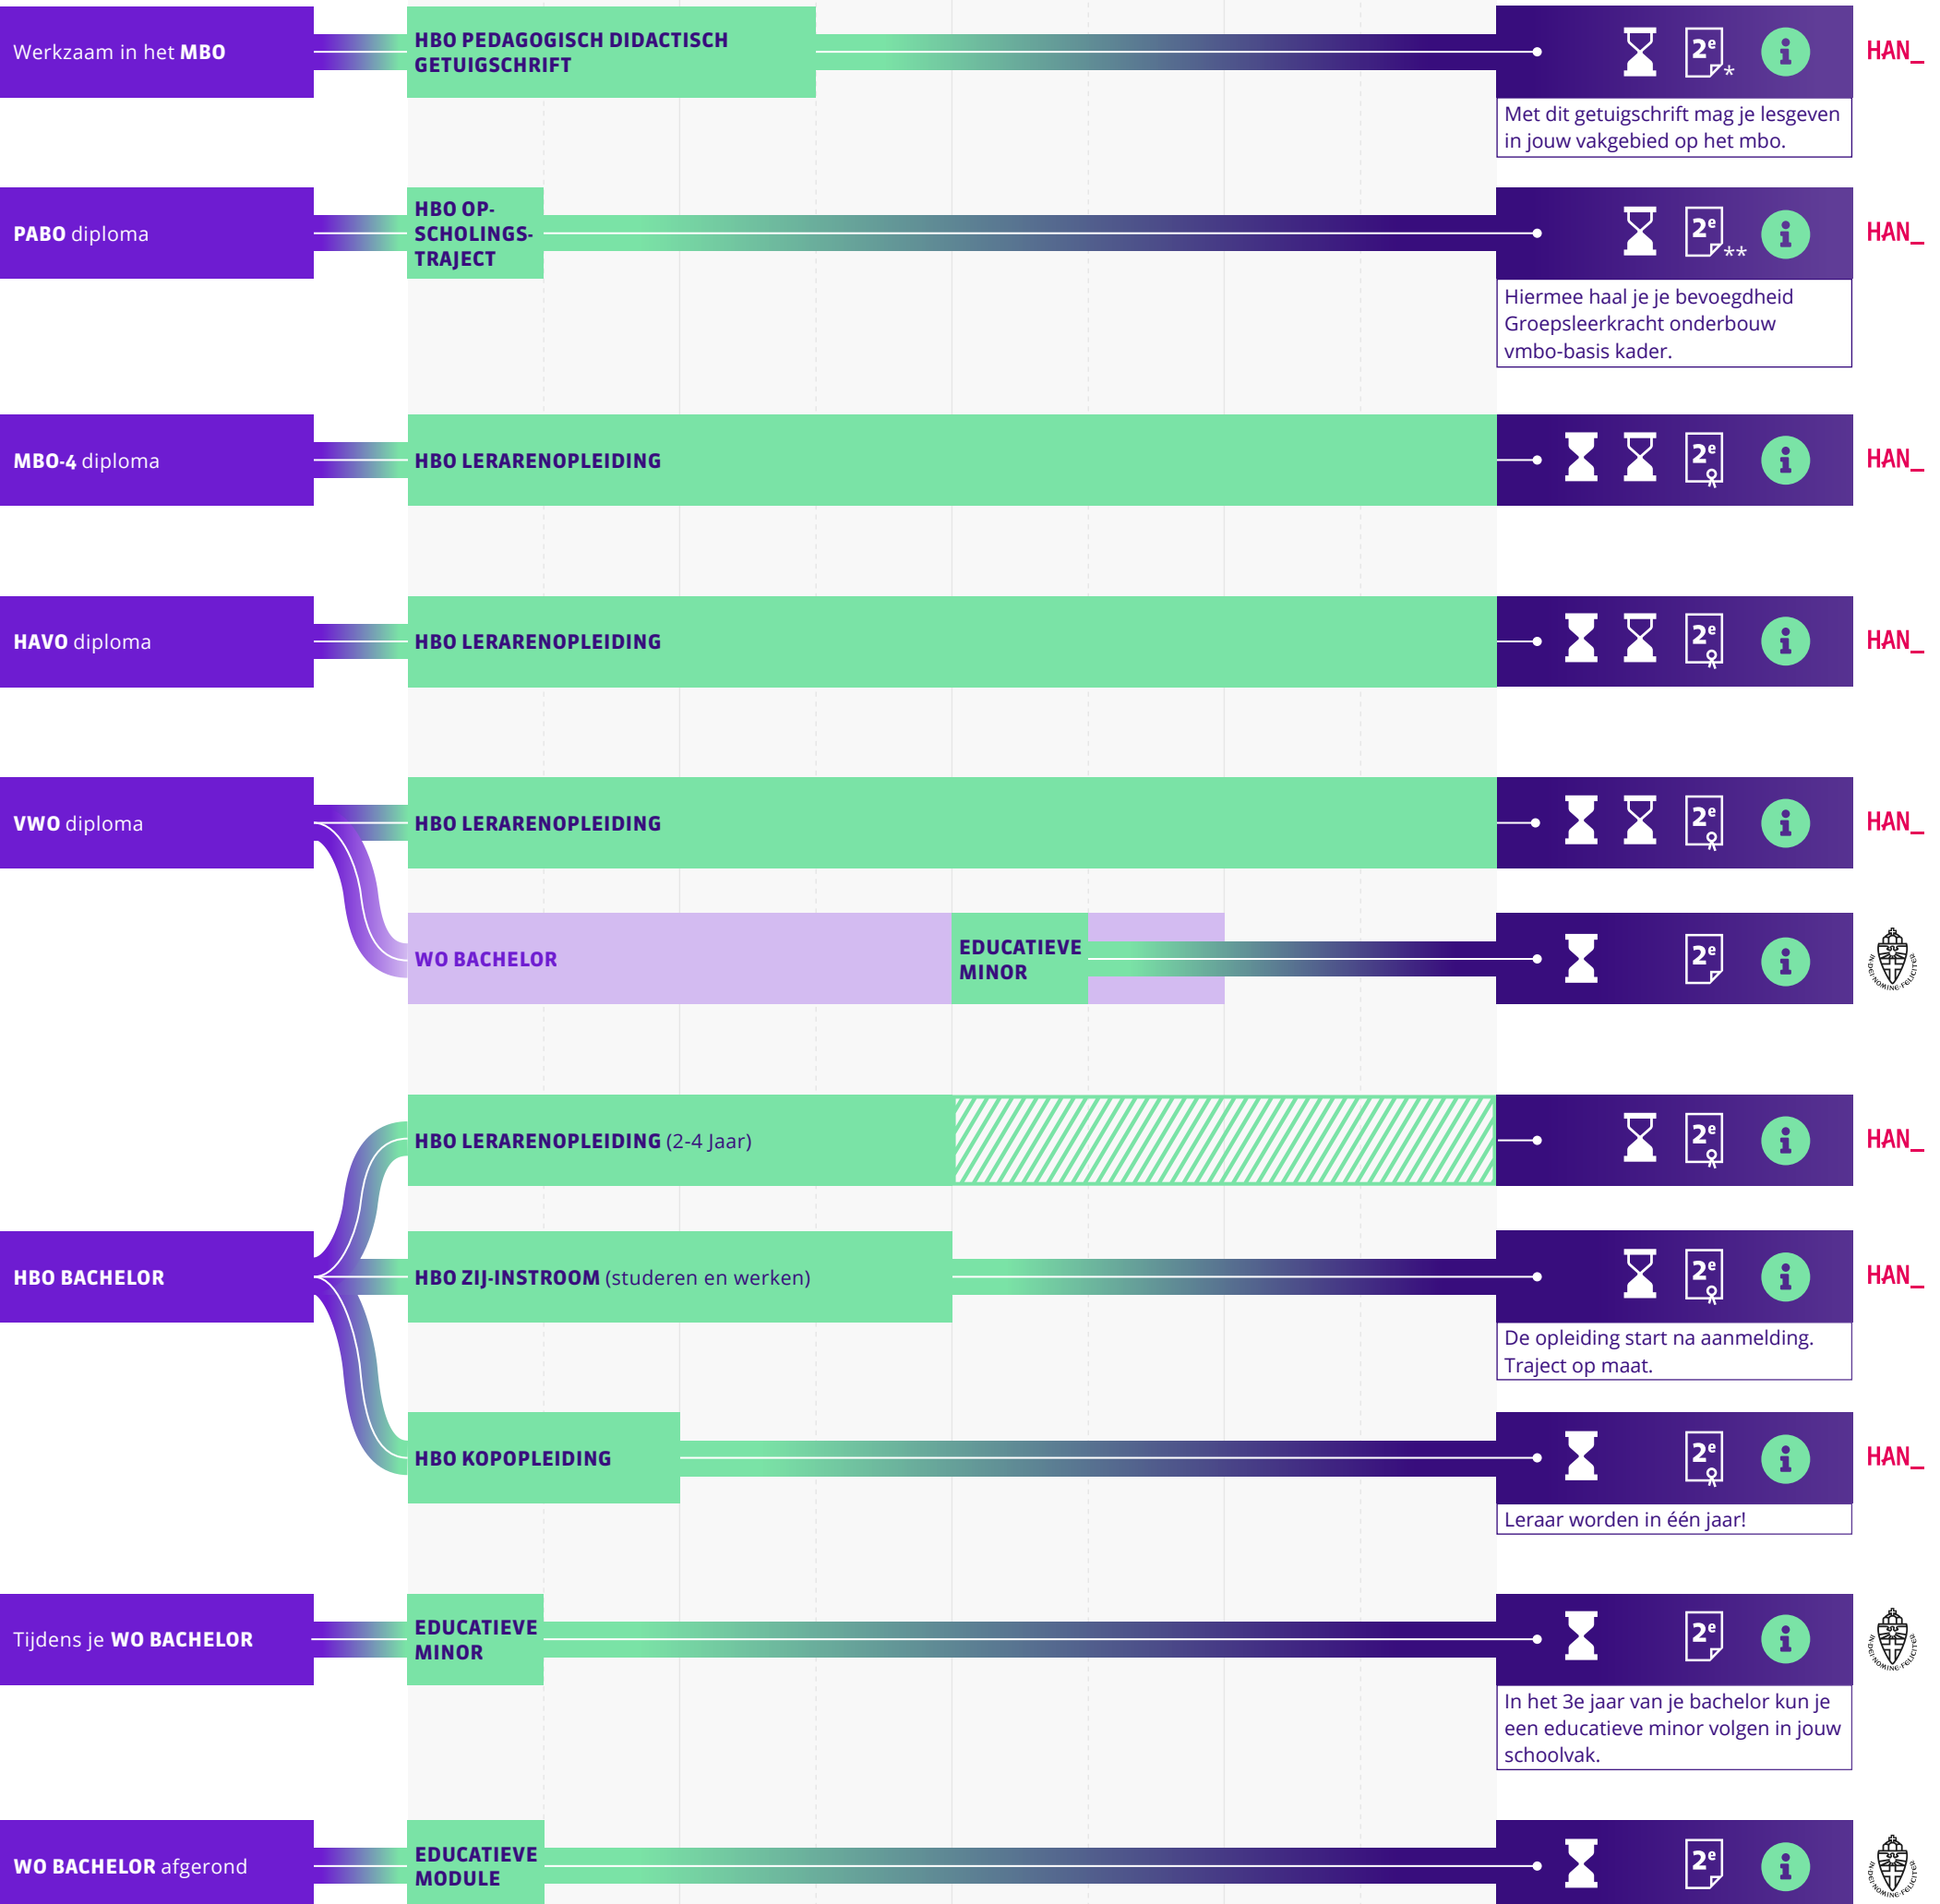

WORD LERAAR IN HET VOORTGEZET ONDERWIJS

TWEEDEGRAADS OPLEIDINGEN

**LEERAAR
IN NIJMEGEN**

Naar bevoegdheden

Naar alle opleidingen

Naar eerstegraads opleidingen

VOOROPLEIDING

ROUTE NAAR HET LERAARSHIP EN DUUR OPLEIDING

BIJZONDERHEDEN

1 jaar

2 jaar

3 jaar

4 jaar

WORD JIJ LERAAR IN HET VOORTGEZET ONDERWIJS?

Meld je dan aan via achter de opleiding van jouw keuze.

Voor vragen en meer informatie neem je contact op met het betreffende opleidingsinstituut.

* Je krijgt geen volledige 2e graads bevoegdheid, je mag alleen op mbo lesgeven.

** Je krijgt geen volledige 2e graads bevoegdheid, je mag alleen op vmbo-basis kader onderbouw lesgeven.

HAN UNIVERSITY
OF APPLIED SCIENCES

Kapittelweg 35, 6525 EN Nijmegen
www.han.nl
ask@askhan.nl
024 - 353 0500

Radboud Universiteit

www.geefjepassiedoor.nl
- tweejarige educatieve master: studieadviseur-eduma2@ru.nl
- overige educatieve opleidingen: studieadviseur@docentenacademie.ru.nl